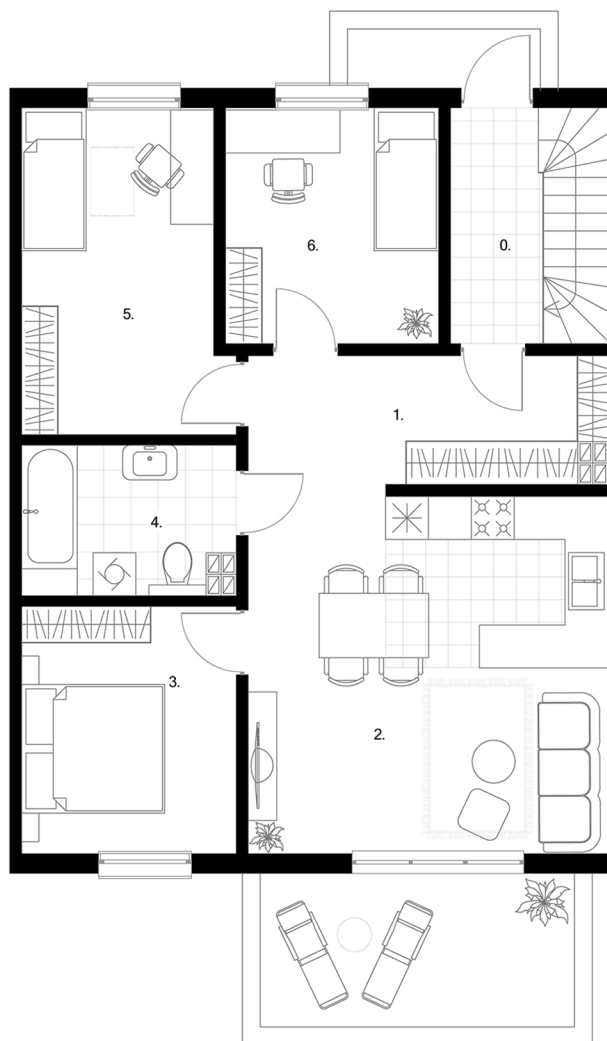

Osiedle

**Miodowe
Wzgórze**

Mieszkanie A1

0. Klatka schodowa	5,60 m ²
1. Komunikacja (hol)	9,09 m ²
2. Pokój dzienny z aneksem kuchennym	25,07 m ²
3. Sypialnia I	10,50 m ²
4. Łazienka	6,16 m ²
5. Sypialnia II	12,18 m ²
6. Sypialnia III	9,76 m ²

Łączna powierzchnia:

72,76 m²

T: 32 308 78 00

M: sprzedaz@box-haus.pl