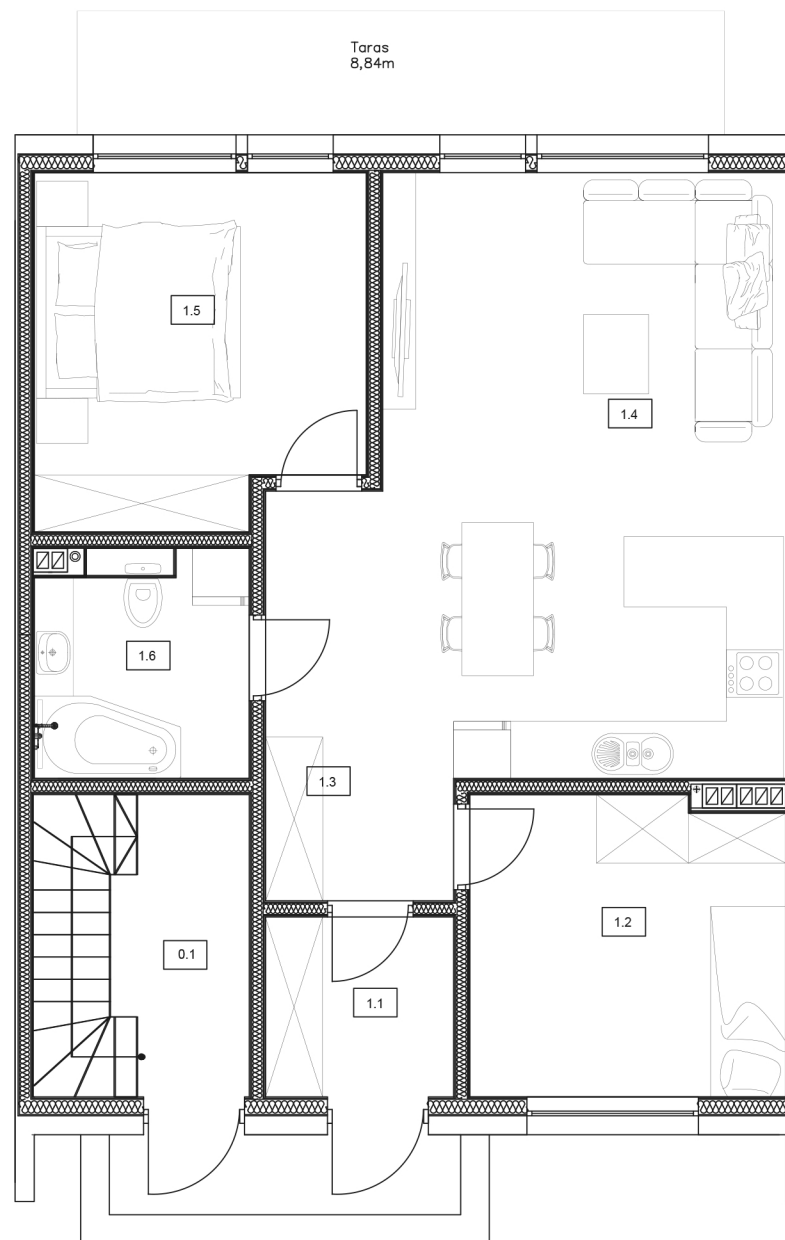

Osiedle

Skowronków

Mieszkanie I.0.

1.1 Wiatrołap	3,73 m ²
1.2 Pokój	10,34 m ²
1.3 Przedpokój	6,25 m ²
1.4 Pokój dzienny z aneksem kuchennym	26,93 m ²
1.5 Sypialnia	12,42 m ²
1.6 Łazienka	5,29 m ²

Łączna powierzchnia:

64,96 m²

Parter