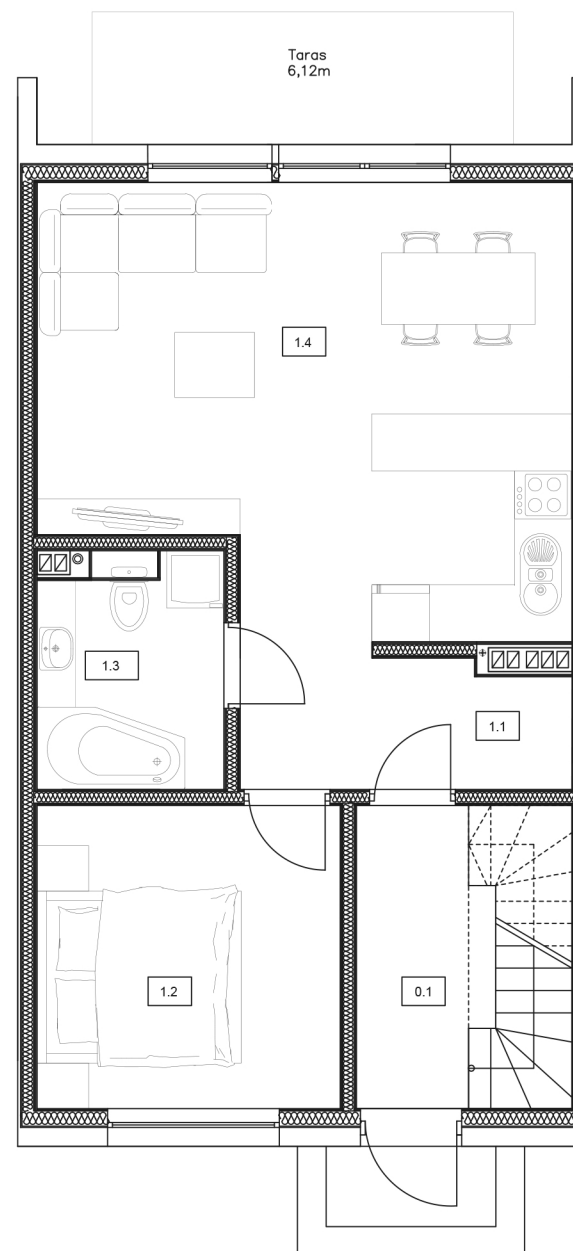

Osiedle

Skowronków

Mieszkanie L.0.

0.1 Klatka schodowa (góra + dół)	8,97 m ²
1.1 Przedpokój	4,82 m ²
1.2 Pokój	10,09 m ²
1.3 Łazienka	4,72 m ²
1.4 Pokój dzienny z aneksem kuchennym	24,61 m ²

Łączna powierzchnia:

44,24 m²

Parter