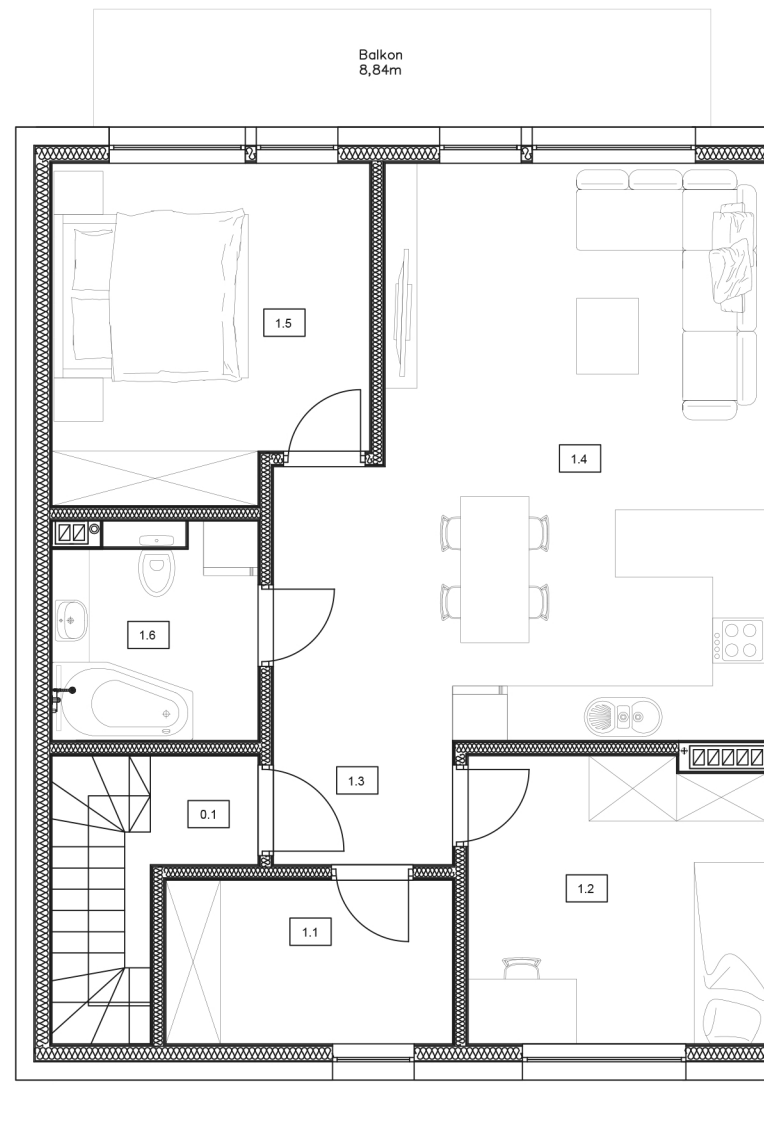

Osiedle

Skowronków

Mieszkanie N.1.

0.1 Klatka schodowa	6,66 m²
1.1 Garderoba	5,70 m²
1.2 Pokój	10,23 m²
1.3 Przedpokój	6,42 m²
1.4 Pokój dzienny z aneksem kuchennym	26,68 m²
1.5 Sypialnia	12,47 m²
1.6 Łazienka	5,31 m²

Łączna powierzchnia:

68,81 m²

Piętro